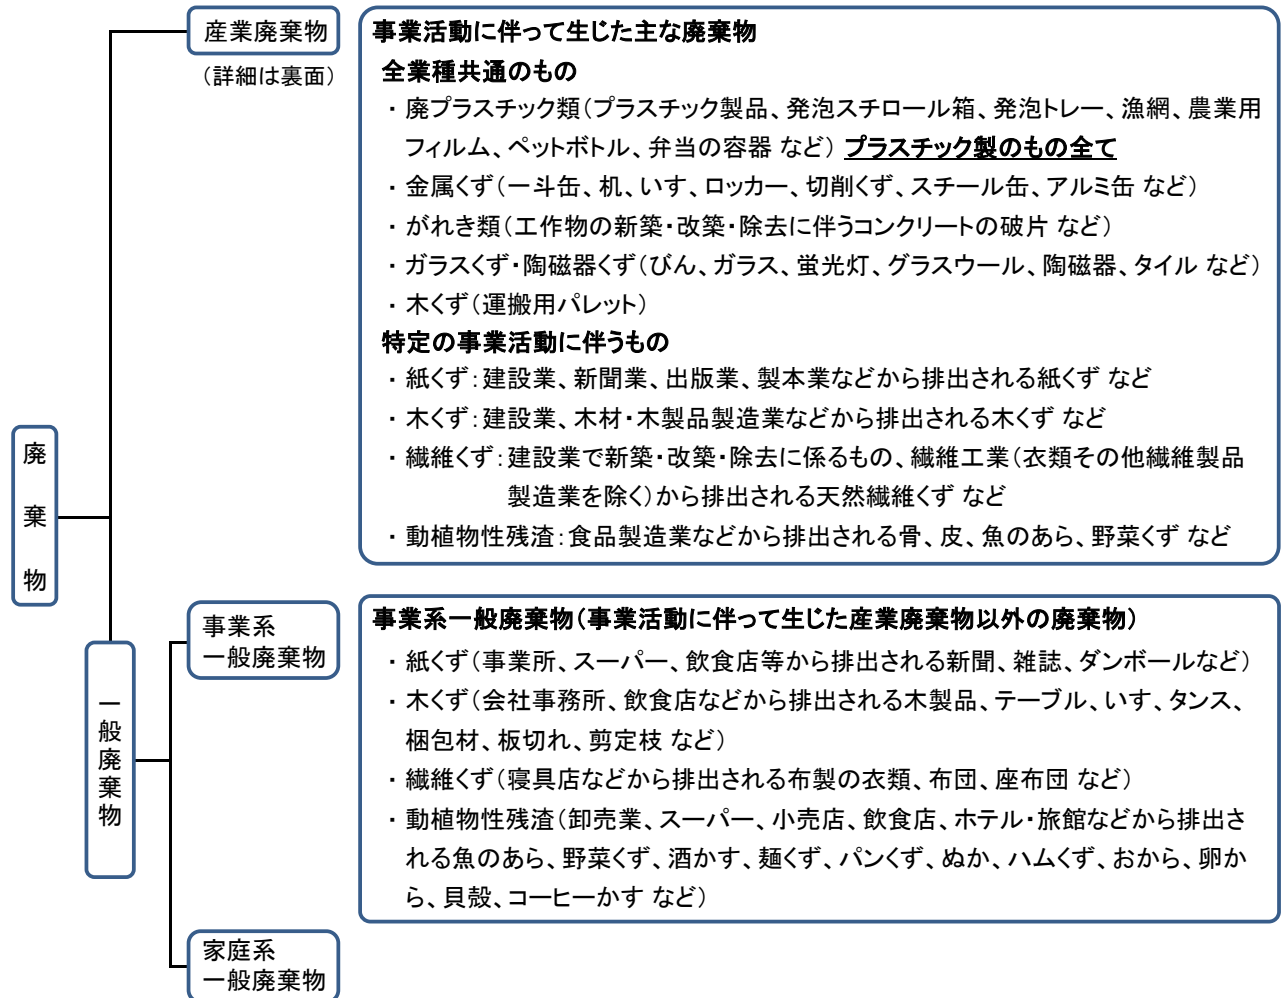

事業者の方へ(産業廃棄物の受入について)

知多南部クリーンセンターと知多南部広域環境センターおよび中継施設は一般廃棄物を処理する施設です。**産業廃棄物を受け入れることはできません**。事業者の皆様には大変ご迷惑をお掛けしますが、**適正な廃棄物の処理**ためにご理解ご協力をお願い申し上げます。

具体的な廃棄物の分類は下記のとおりです。

【廃棄物の分類】

【事業者の処理方法】

産業廃棄物一覧表(20種類)と具体的な例