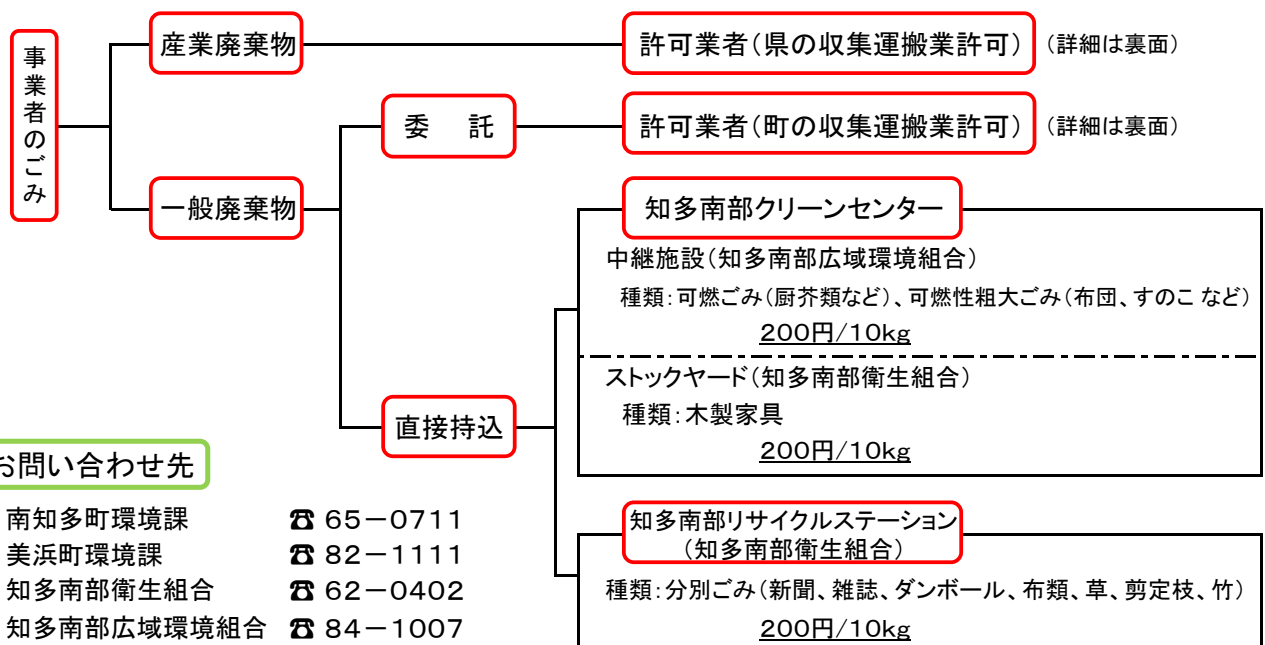

事業者の方へ(産業廃棄物の受入について)

知多南部クリーンセンターと知多南部広域環境センターおよび中継施設は一般廃棄物を処理する施設です。**産業廃棄物を受け入れることはできません**。事業者の皆様には大変ご迷惑をお掛けしますが、**適正な廃棄物の処理**ためにご理解ご協力をお願い申し上げます。

具体的な廃棄物の分類は下記のとおりです。

【廃棄物の分類】

【事業者の処理方法】

産業廃棄物一覧表(20種類)と具体的な例