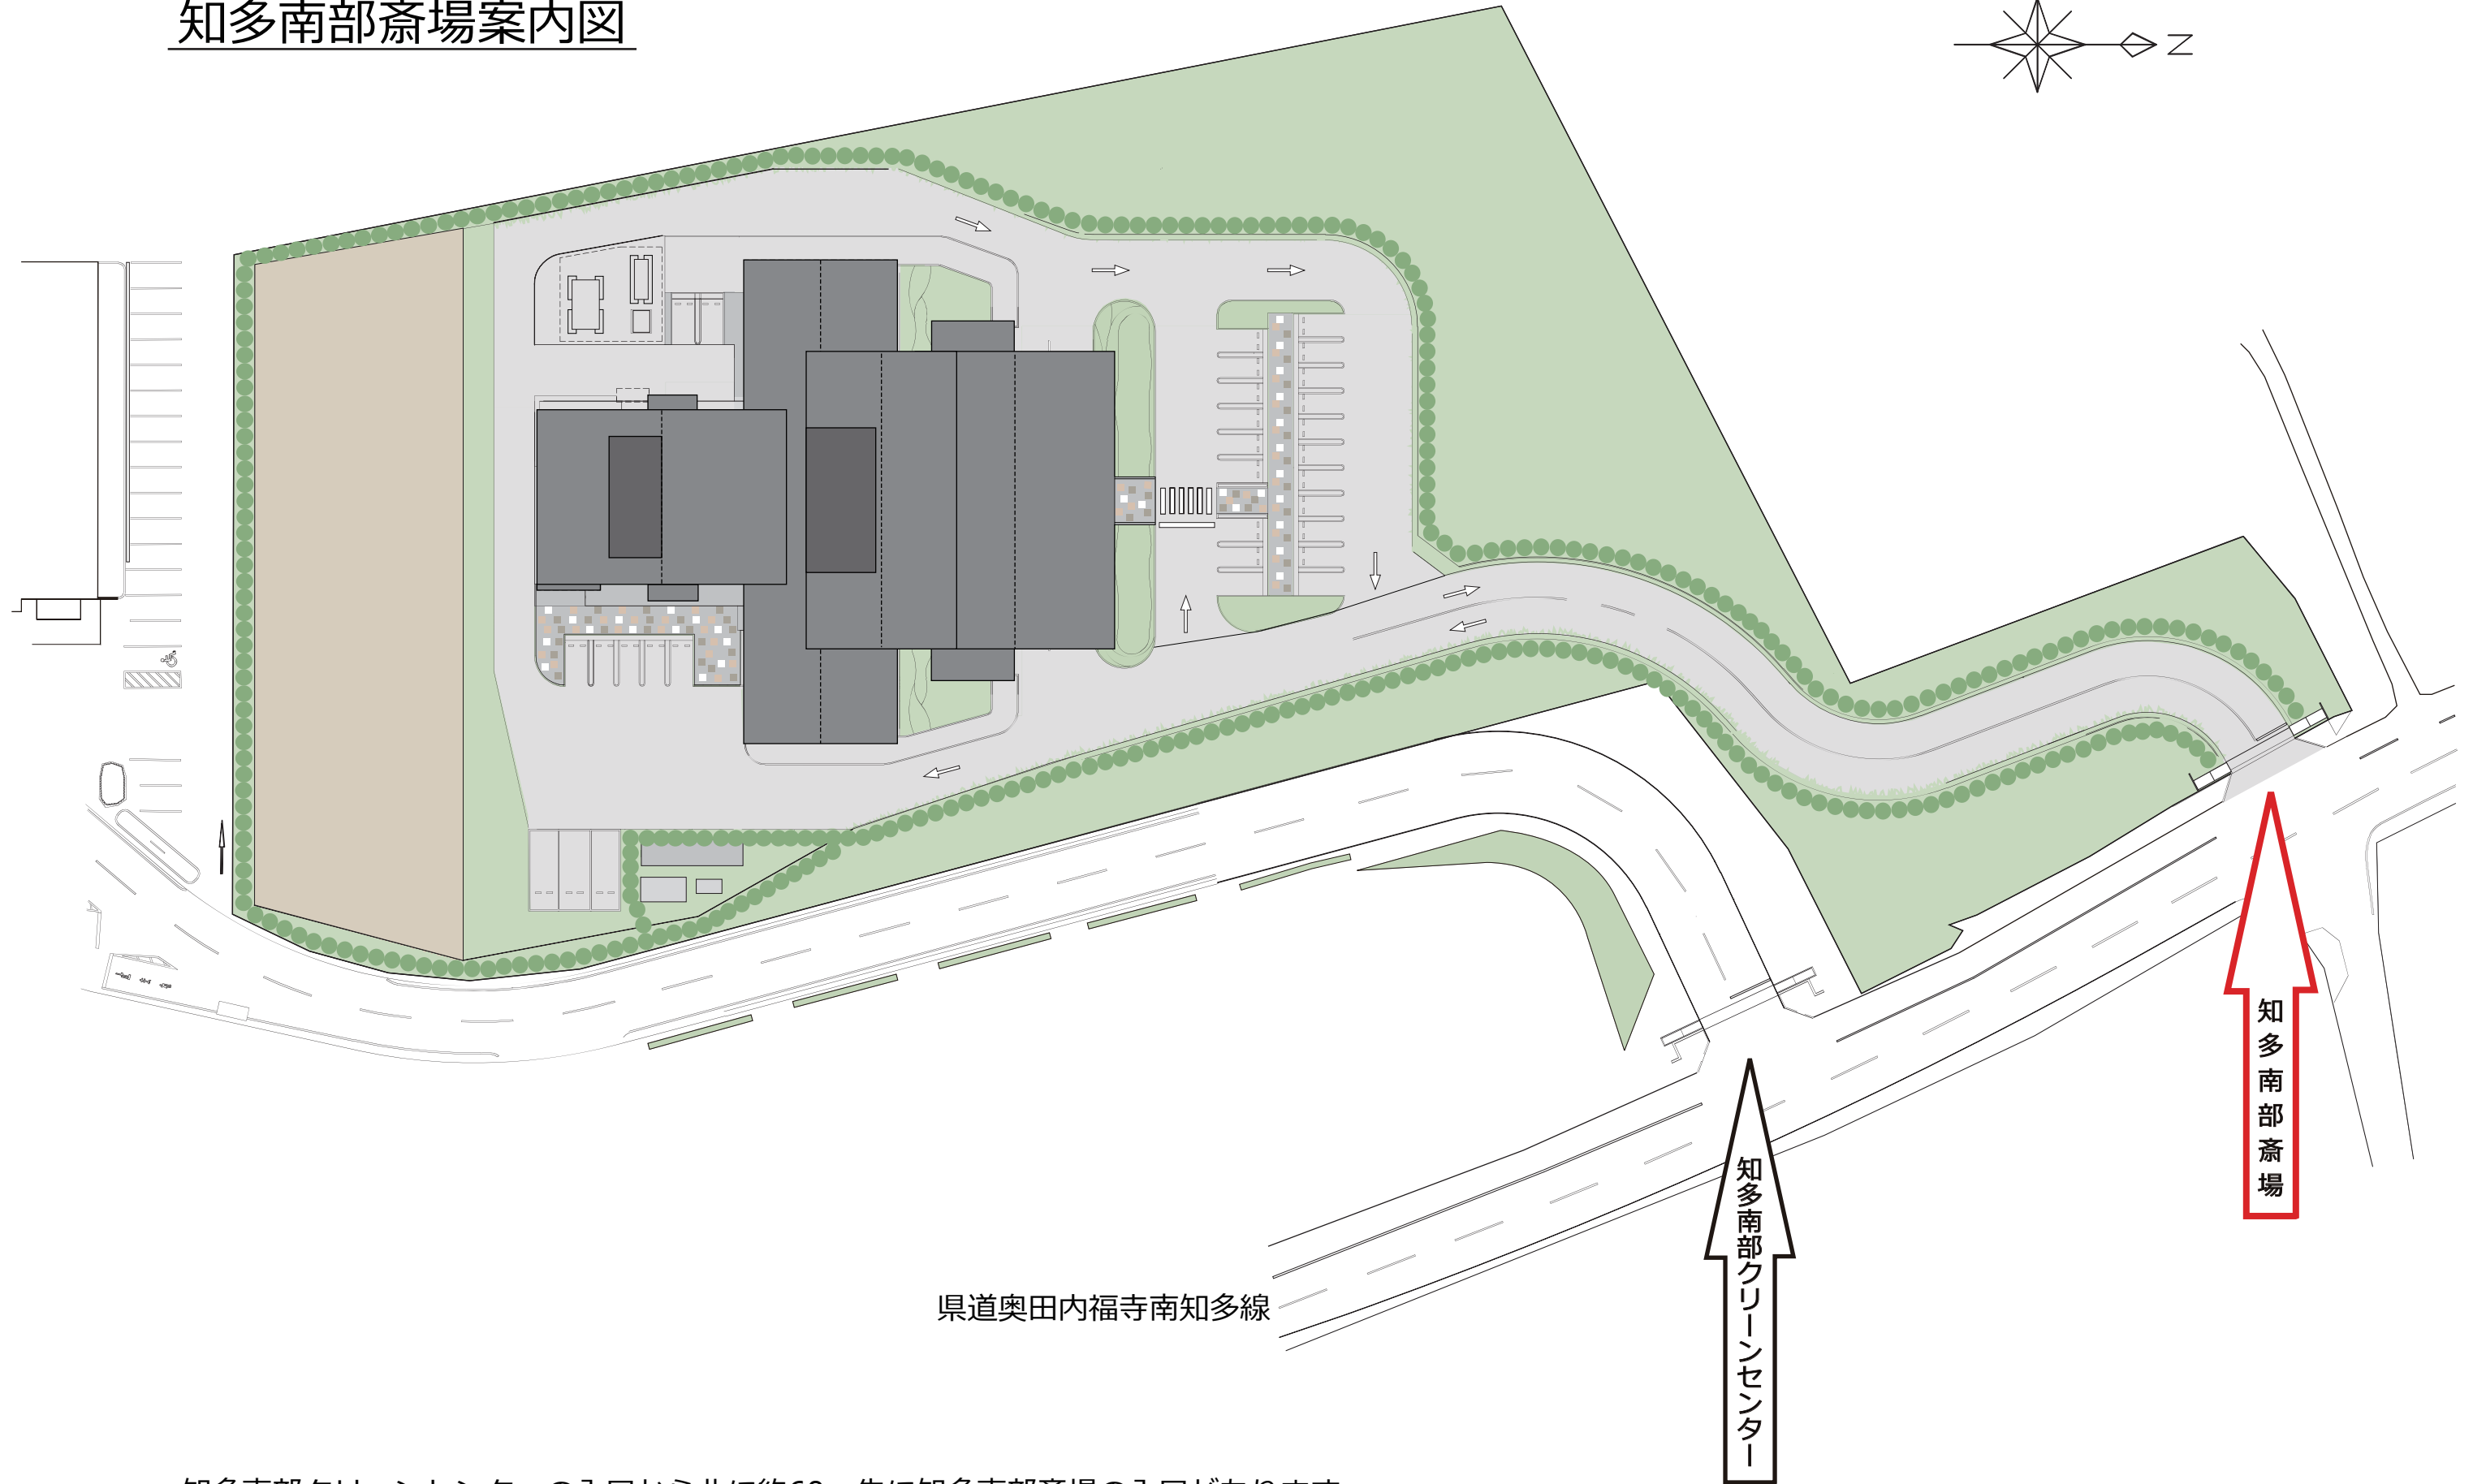

知多南部斎場案内図

県道奥田内福寺南知多線

知多南部クリーンセンター

知多南部斎場

知多南部クリーンセンターの入口から北に約60m先に知多南部斎場の入口があります。